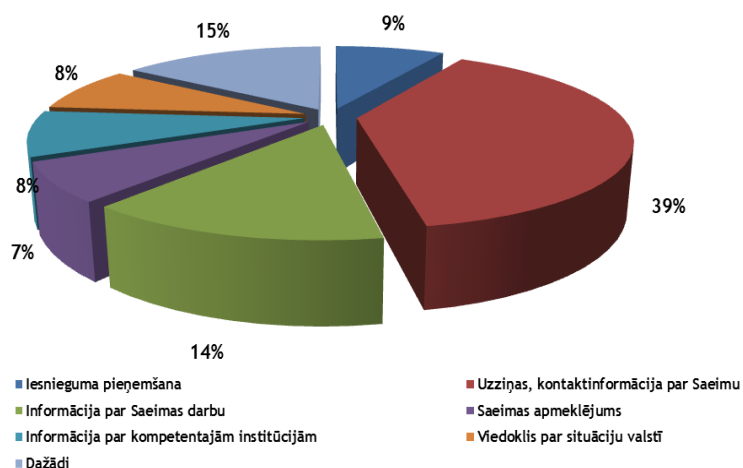

**Latvijas Republikas Saeimas
Sabiedrisko attiecību biroja Apmeklētāju un informācijas centra
informatīvais pārskats
(2016.gada 1.jūlijs - 2016.gada 31.jūlijs)**

Reģistrētie apmeklētāji	26
Centra publiskās telpas apmeklētāji	24
tajā skaitā iesniegumu pieņemšana	6
Tikšanās ar Saeimas amatpersonām	2
Saziņas forma	
Personīgi	18
Pa e-pastu <i>info@saeima.lv</i>	31
Pa Saeimas informatīvo tālruni 67087321	52
Kontaktu tematikas	
Uzziņas, kontaktinformācija par Saeimu	28
Informācija par Saeimas darbu	10
Saeimas apmeklējums	5
Informācijas par kompetentajām institūcijām	6
Viedoklis par situāciju valstī	6
Dažādi	11
Tikšanās ar Saeimas amatpersonām:	
<i>Ar individuālajiem apmeklētājiem tikās:</i>	
•Deputāts Igors Pimenovs (SASKAŅA)	
•Deputāta Sergeja Dolgopolova (SASKAŅA) palīdzē	
Valodas	
Latviešu valoda	86
Svešvalodas	16
Apmeklētāju dzimums*	
Sieviete	32
Vīrietis	33

* Gadījumos, kad šādu informāciju iespējams reģistrēt.

Sabiedrisko attiecību biroja vadītāja
Lelde Rāfelde

Individuālo apmeklētāju un saņemto zvanu procentuālais sadalījums pa tēmām 2016.gada jūlijā

Individuālo apmeklētāju un saņemto zvanu skaitliskais sadalījums pa tēmām 2016.gada jūlijā