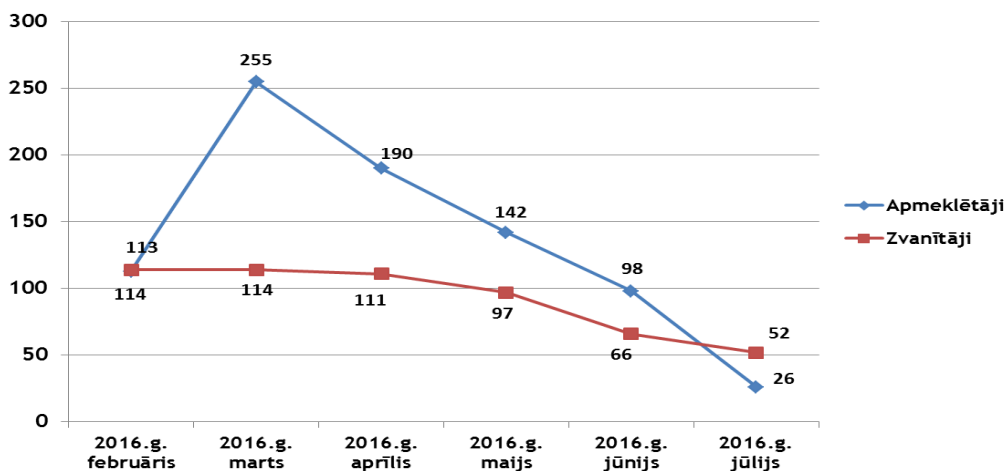

**Latvijas Republikas Saeimas
Sabiedrisko attiecību biroja Apmeklētāju un informācijas centra
informatīvais pārskats
(2016.gada 1.jūlijs - 2016.gada 31.jūlijs)**

Reģistrētie apmeklētāji	26
Centra publiskās telpas apmeklētāji	24
tajā skaitā iesniegumu pieņemšana	6
Tikšanās ar Saeimas amatpersonām	2
Saziņas forma	
Personīgi	18
Pa e-pastu <i>info@saeima.lv</i>	31
Pa Saeimas informatīvo tālruni 67087321	52
Kontaktu tematikas	
Uzziņas, kontaktinformācija par Saeimu	28
Informācija par Saeimas darbu	10
Saeimas apmeklējums	5
Informācijas par kompetentajām institūcijām	6
Viedoklis par situāciju valstī	6
Dažādi	11
Tikšanās ar Saeimas amatpersonām:	
<i>Ar individuālajiem apmeklētājiem tikās:</i>	
•Deputāts Igors Pimenovs (SASKAŅA)	
•Deputāta Sergeja Dolgopolova (SASKAŅA) palīdzē	
Valodas	
Latviešu valoda	86
Svešvalodas	16
Apmeklētāju dzimums*	
Sieviete	32
Vīrietis	33

* Gadījumos, kad šādu informāciju iespējams reģistrēt.

Sabiedrisko attiecību biroja vadītāja
Lelde Rāfelde

Individuālo apmeklētāju un saņemto zvanu procentuālais sadalījums pa tēmām 2016.gada jūlijā

Individuālo apmeklētāju un saņemto zvanu skaitliskais sadalījums pa tēmām 2016.gada jūlijā

Reģistrēto apmeklētāju un zvanu skaits pa mēnešiem

Informāciju sagatavoja Saeimas Sabiedrisko attiecību birojs