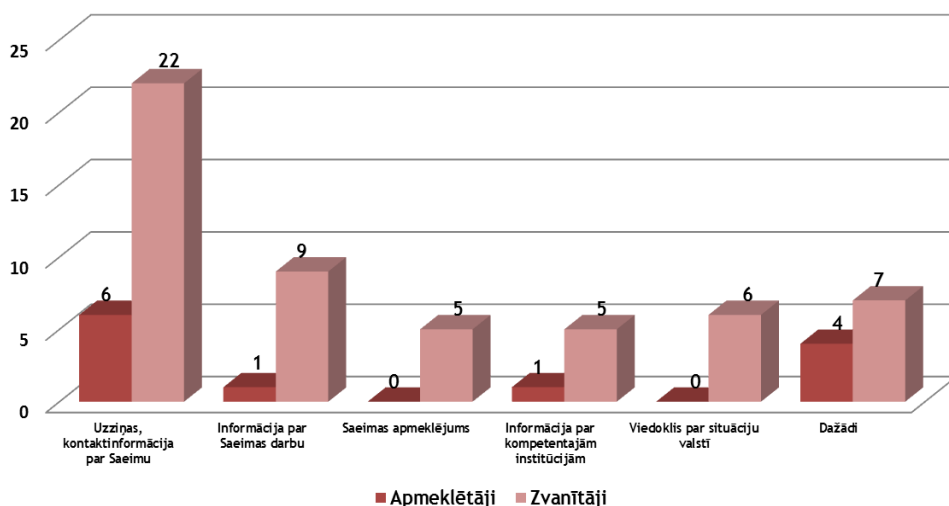

**Latvijas Republikas Saeimas
Sabiedrisko attiecību biroja Apmeklētāju un informācijas centra
informatīvais pārskats
(2016.gada 1.jūlijs - 2016.gada 31.jūlijs)**

Reģistrētie apmeklētāji	26
Centra publiskās telpas apmeklētāji	24
tajā skaitā iesniegumu pieņemšana	6
Tikšanās ar Saeimas amatpersonām	2
Saziņas forma	
Personīgi	18
Pa e-pastu <i>info@saeima.lv</i>	31
Pa Saeimas informatīvo tālruni 67087321	52
Kontaktu tematikas	
Uzziņas, kontaktinformācija par Saeimu	28
Informācija par Saeimas darbu	10
Saeimas apmeklējums	5
Informācijas par kompetentajām institūcijām	6
Viedoklis par situāciju valstī	6
Dažādi	11
Tikšanās ar Saeimas amatpersonām:	
<i>Ar individuālajiem apmeklētājiem tikās:</i>	
•Deputāts Igors Pimenovs (SASKAŅA)	
•Deputāta Sergeja Dolgopolova (SASKAŅA) palīdzē	
Valodas	
Latviešu valoda	86
Svešvalodas	16
Apmeklētāju dzimums*	
Sieviete	32
Vīrietis	33

* Gadījumos, kad šādu informāciju iespējams reģistrēt.

Sabiedrisko attiecību biroja vadītāja
Lelde Rāfelde

Individuālo apmeklētāju un saņemto zvanu procentuālais sadalījums pa tēmām 2016.gada jūlijā

Individuālo apmeklētāju un saņemto zvanu skaitliskais sadalījums pa tēmām 2016.gada jūlijā